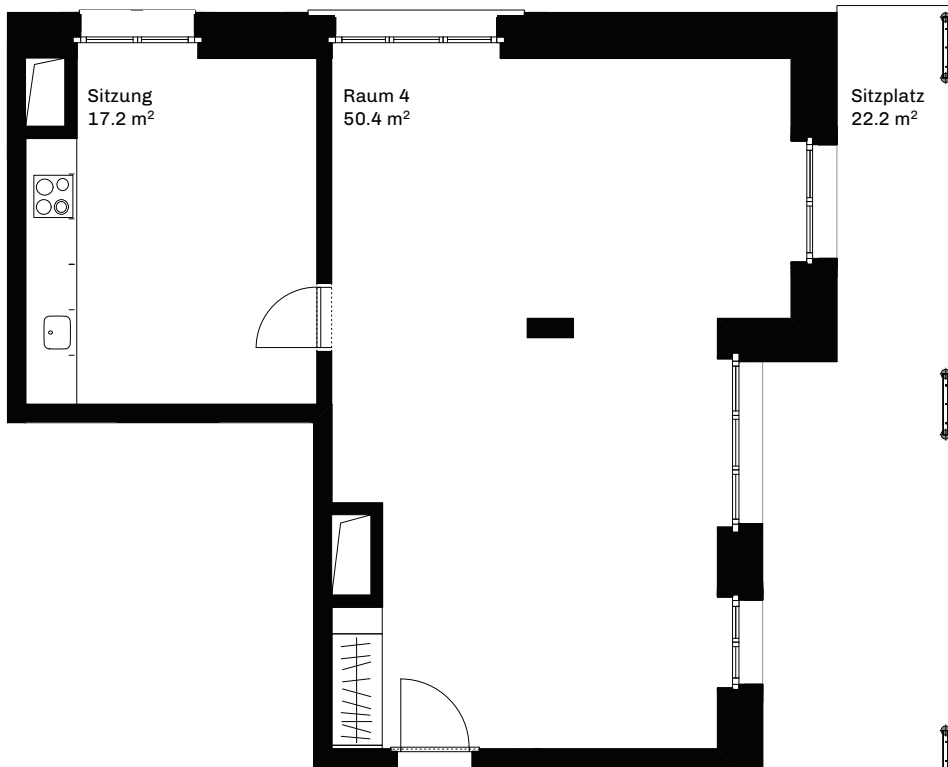

Haus 2, Raum 4 2.0.04

Sternenriedplatz 2, 6048 Horw, Erdgeschoss

Hauptnutzfläche 67.6 m², Keller 5 m²

Mst. 1:100