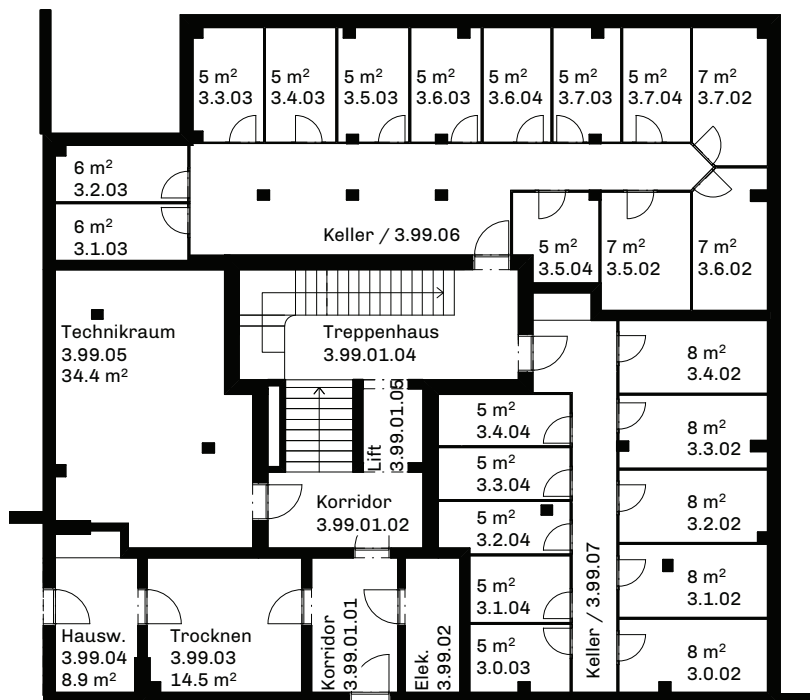

Haus 3, Untergeschoss 3.99

Sternenriedplatz 3, 6048 Horw, Untergeschoss

Die Zuteilung der Kellerabteile zu den Wohnungen kann noch ändern.

Mst. 1:200

0 m 10