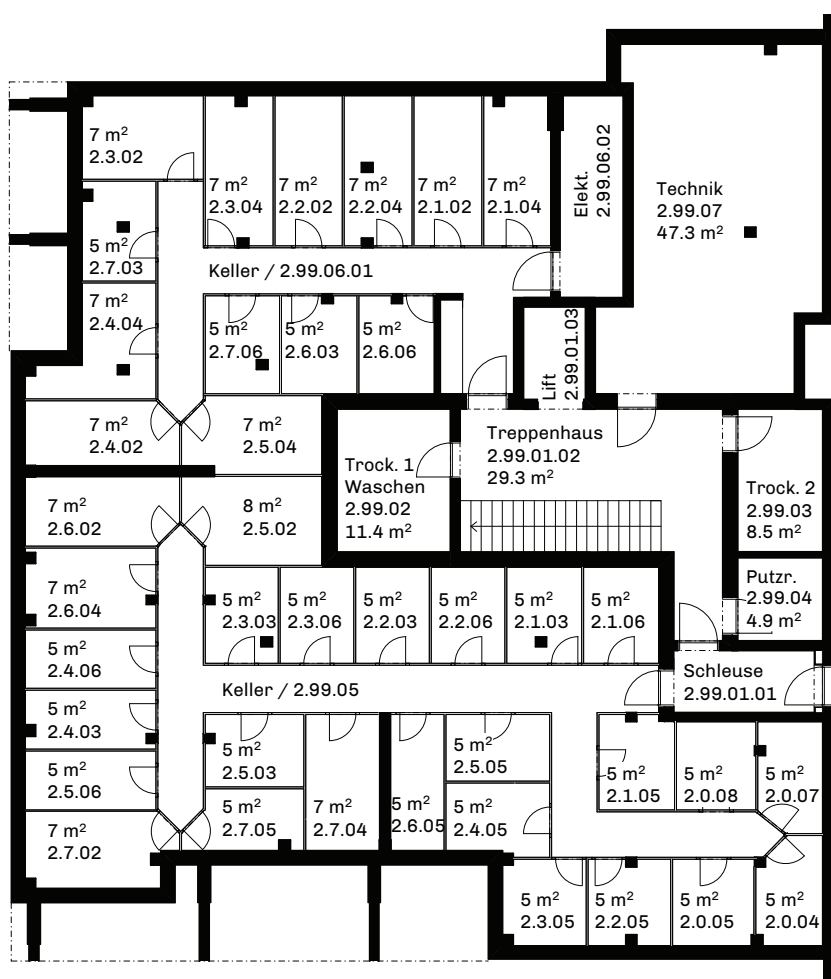

Haus 2, Untergeschoss 2.99

Sternenriedplatz 2, 6048 Horw, Untergeschoss

Die Zuteilung der Kellerabteile zu den Wohnungen kann noch ändern.

Mst. 1:200

0 m 10