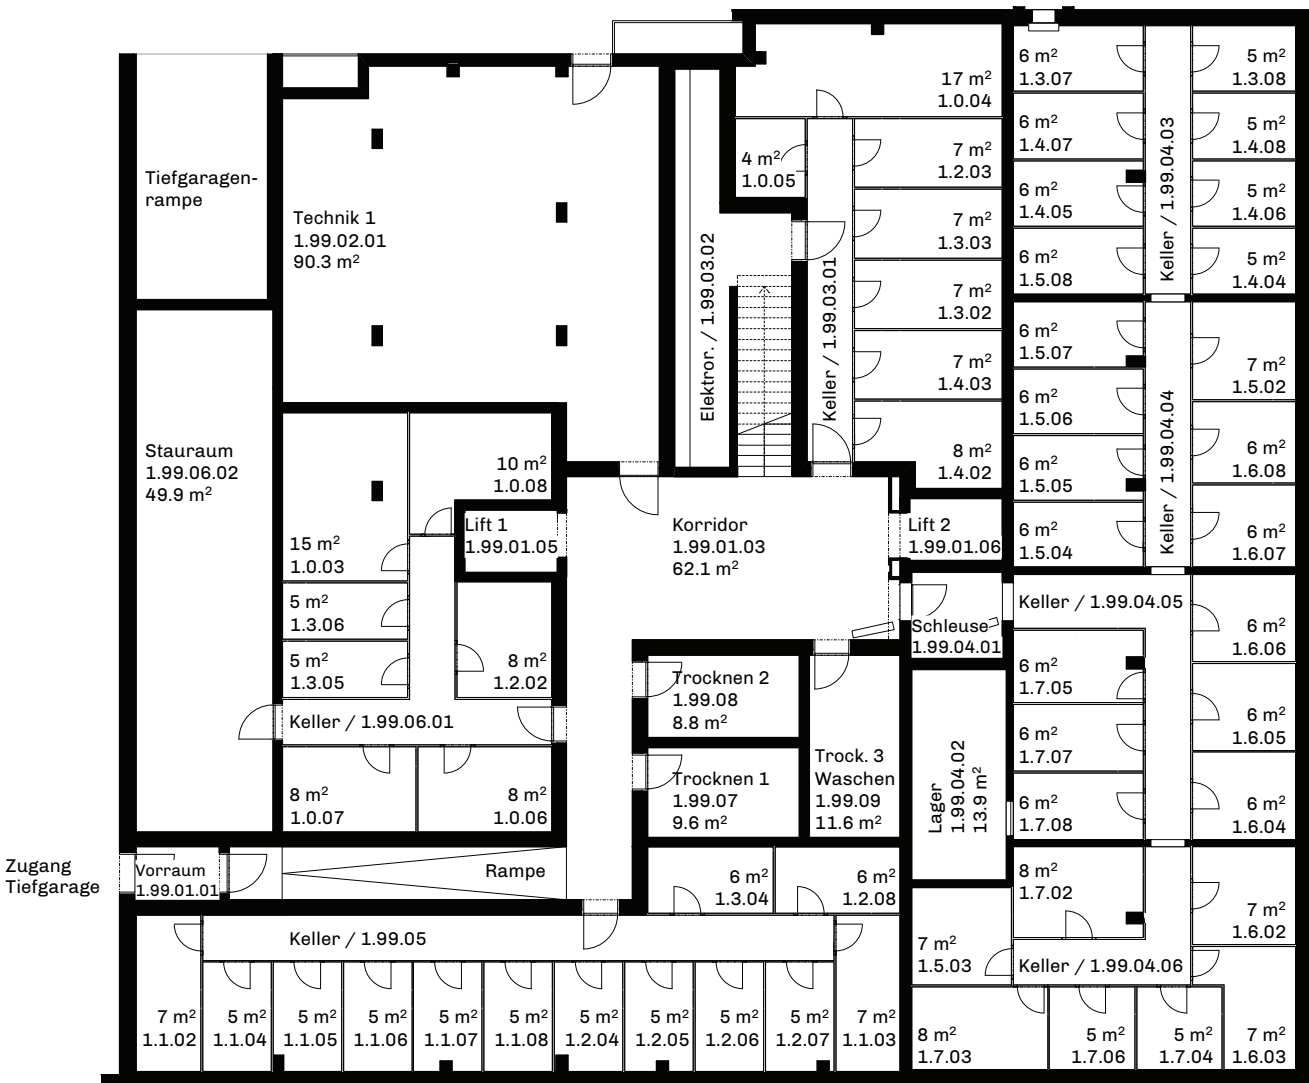

Haus 1, Untergeschoss 1.99
Sternenriedplatz 1, 6048 Horw, Untergeschoss

Die Zuteilung der Kellerabteile zu den Wohnungen kann noch ändern.

Mst. 1:200

0 m 10