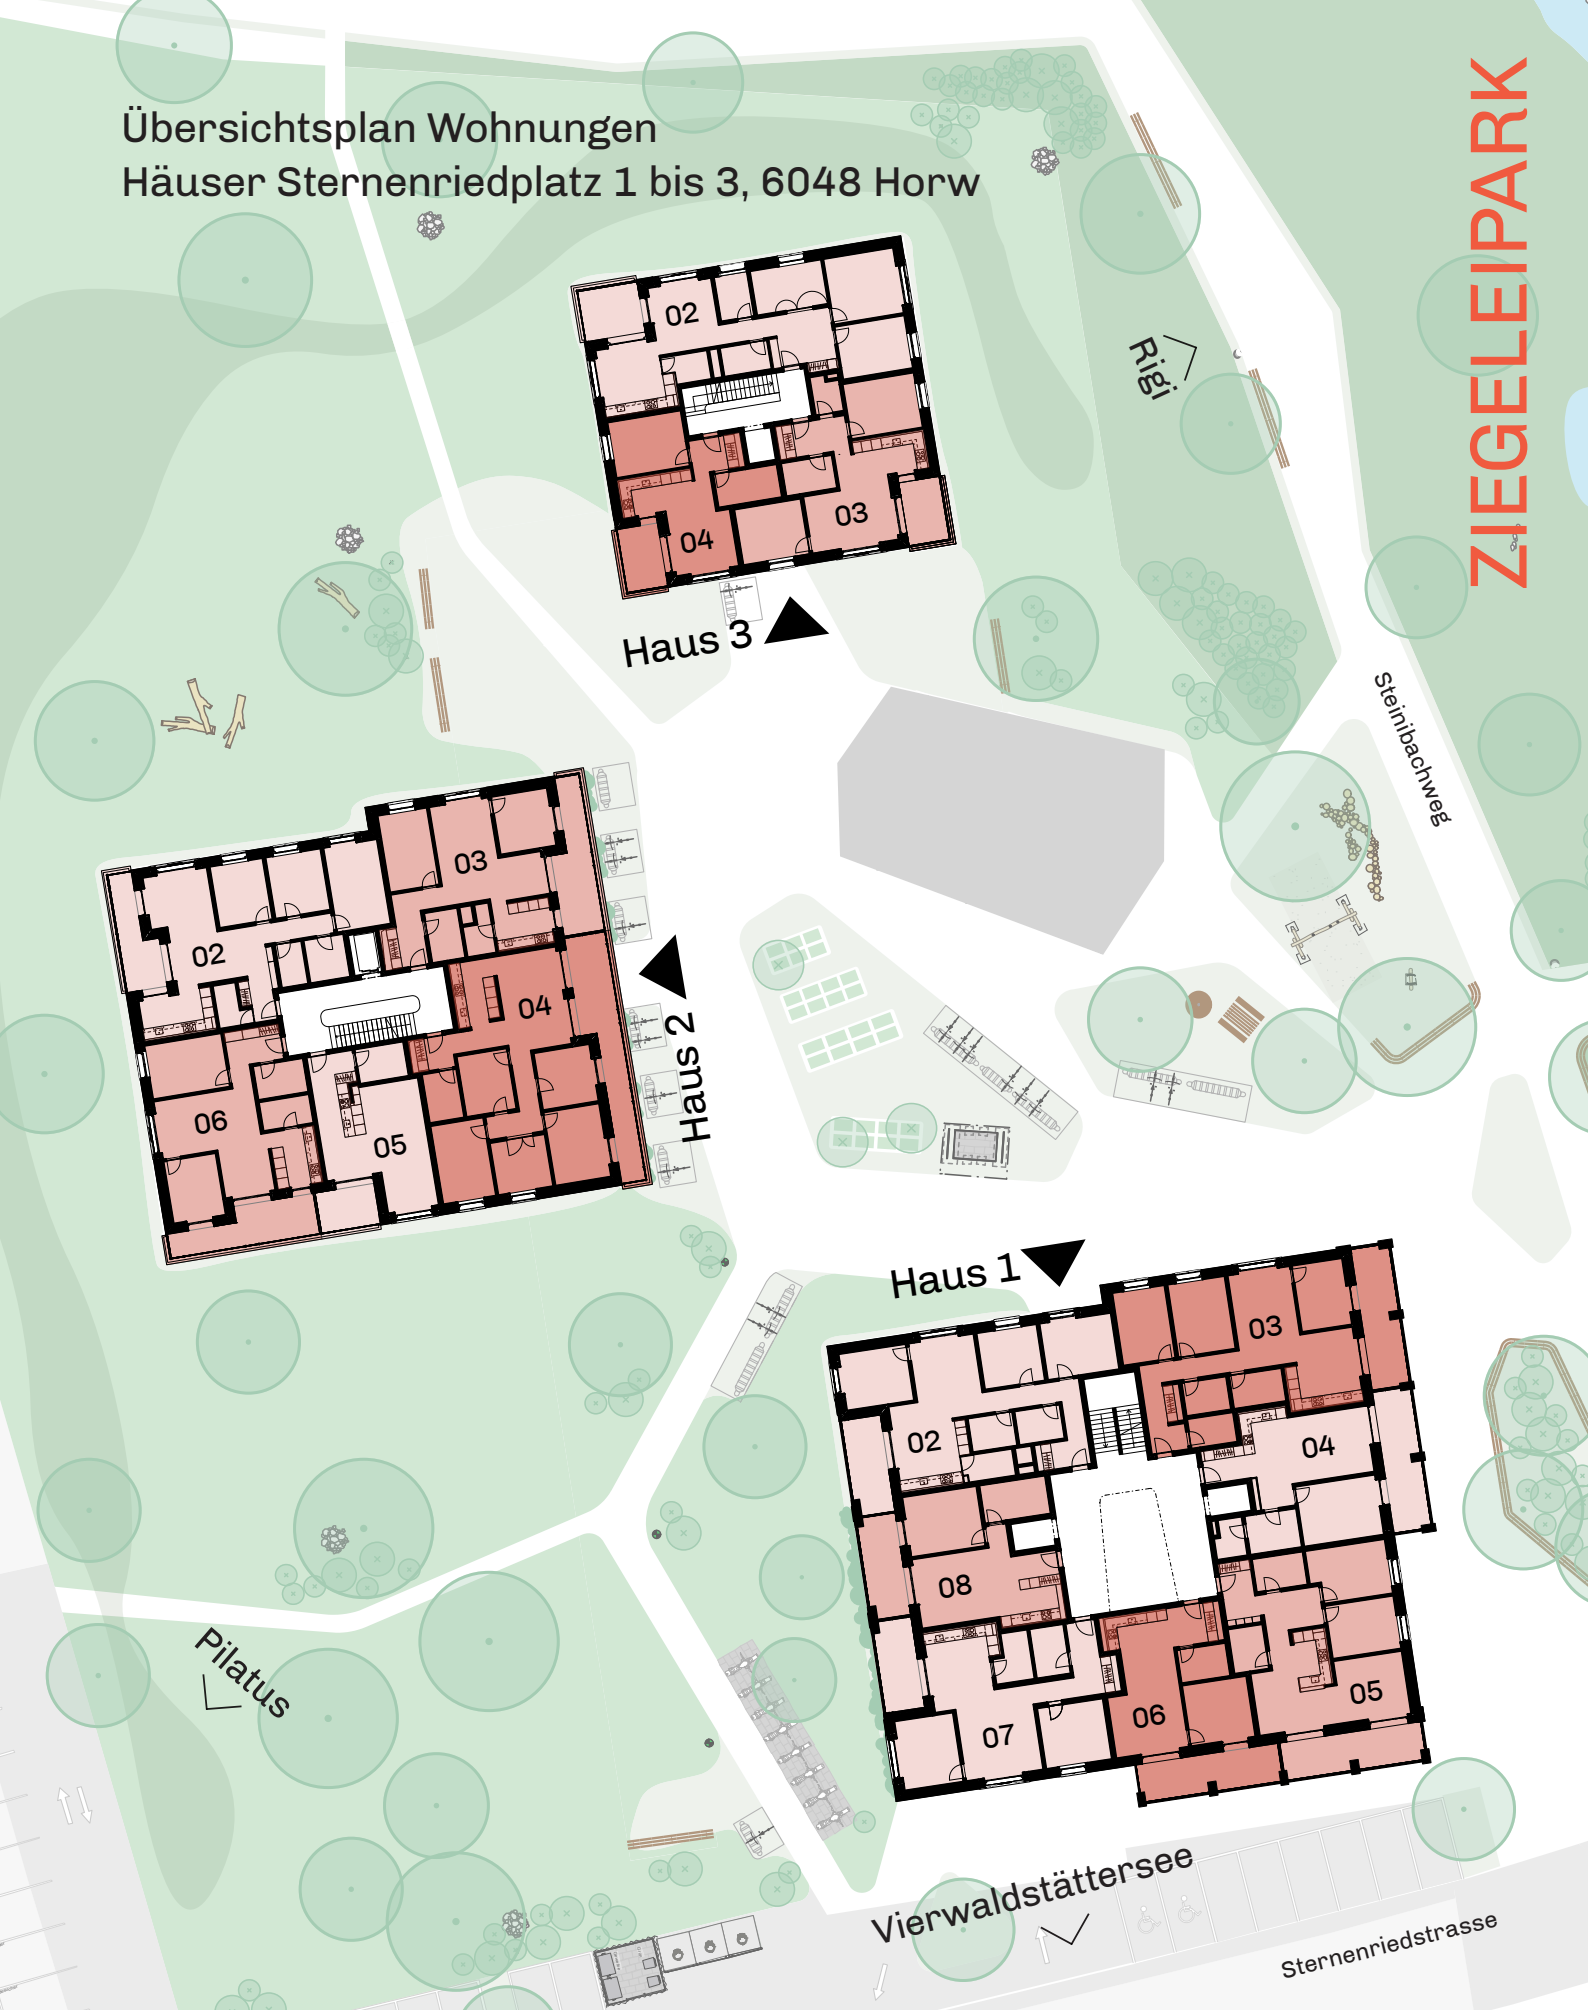

Übersichtsplan Wohnungen Häuser Sternenriedplatz 1 bis 3, 6048 Horw

ZIEGELEIPARK

AGZ Ziegeleien AG, Sternenried 14, 6048 Horw, www.agz.ch
ziegeleipark@agz.ch, Tel. 041 349 46 00, Mo–Fr 07.30–12.00 Uhr und Do 13.30–17.00 Uhr