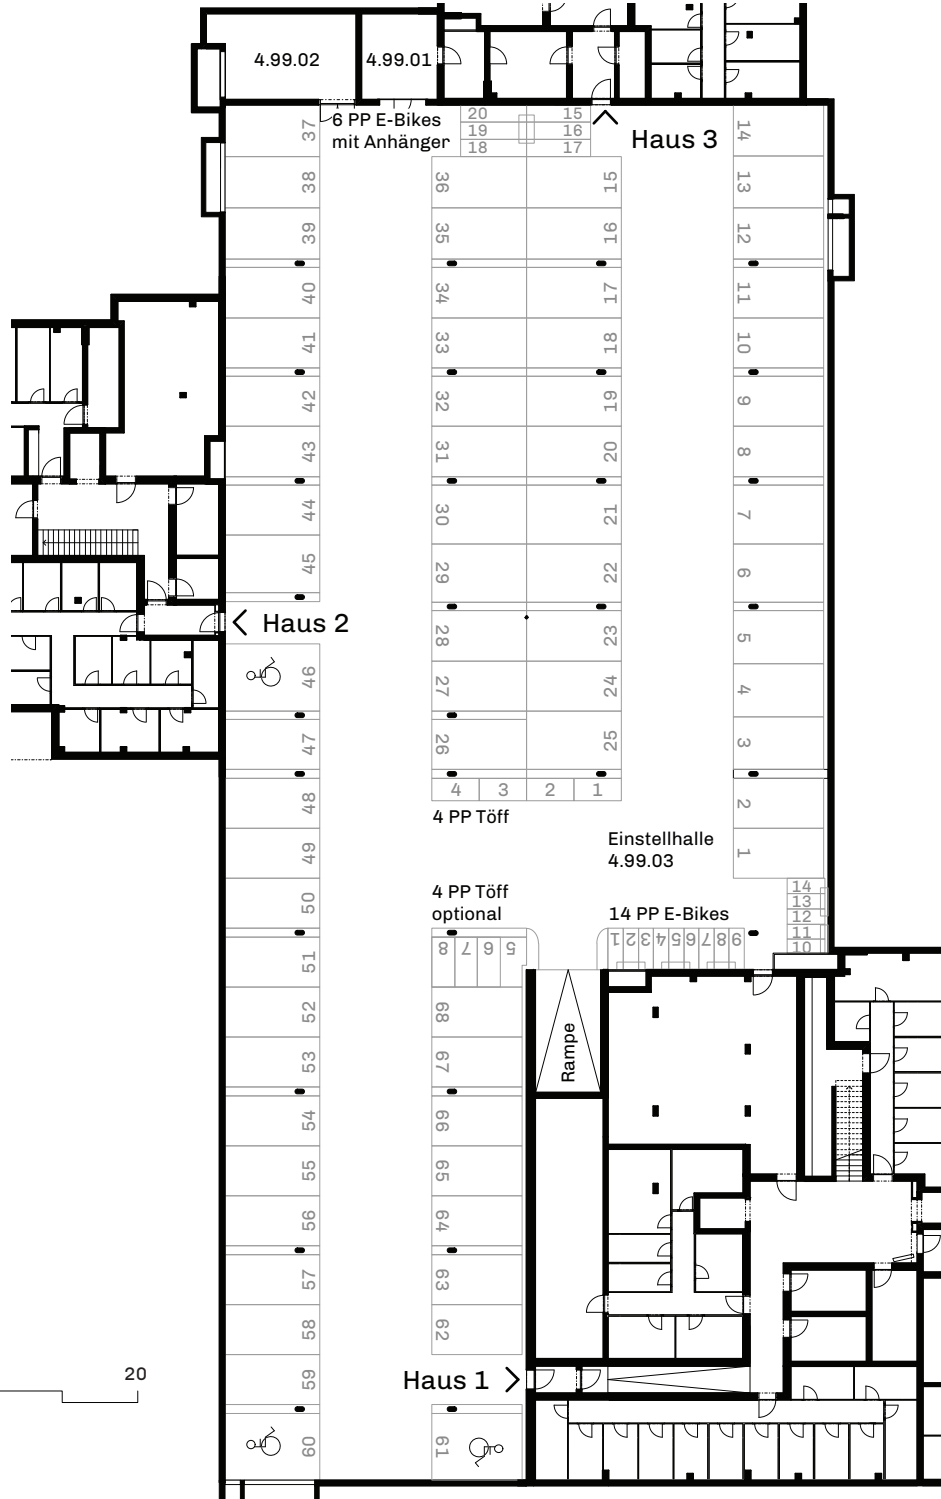

Einstellhalle 4.99

Sternenriedplatz 1, 6048 Horw, Untergeschoss

Mst. 1:400

0 m 20