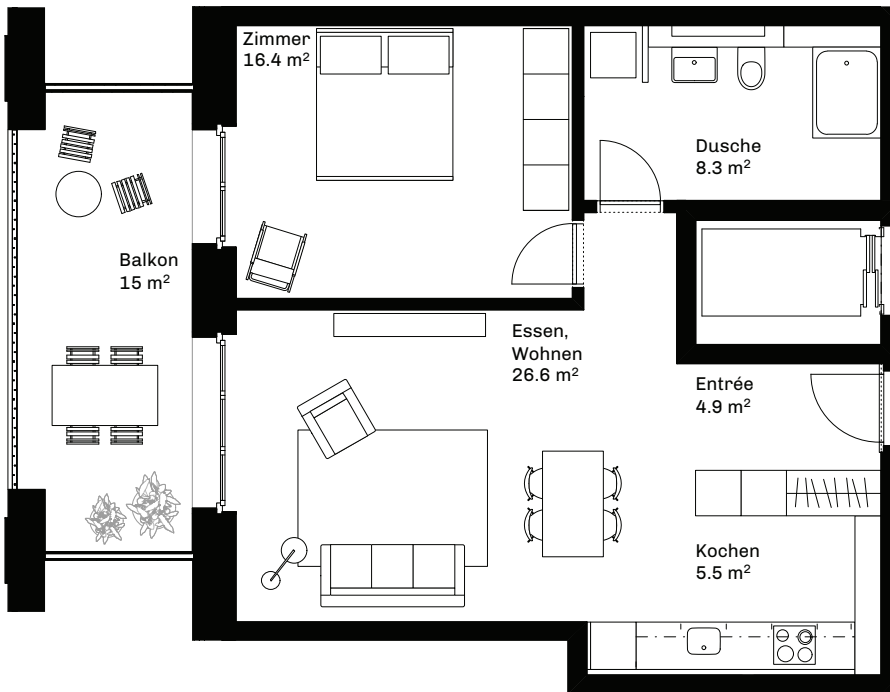

Haus 1, 2½-Zimmer-Wohnung 1.1.08

Sternenriedplatz 1, 6048 Horw, 1. Obergeschoss

Hauptnutzfläche 61.7 m², Keller 5 m²

Mst. 1:100